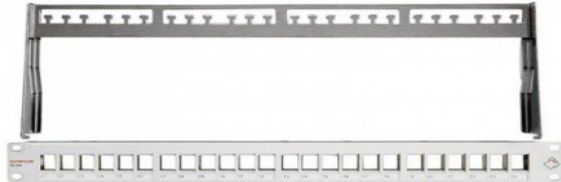

DÄTWYLER Patchpanel KS 24x

Patchpanel KS 24x von Dätwyler, 1HE, 19", geschirmt für 24x Keystone-Module, unbestückt, ohne Montagematerial, Farbe: grau.

Technische Daten

Fabrikat	Dätwyler

Bestellinformation